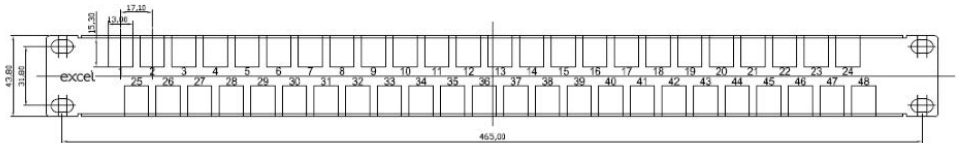

Standart ve önceden sonlandırılmış kurulumlar için ideal

Yüksek Yoğunluklu -1U 48 port

Topraklama seti dahil

Kablo yönetim çubuğu dahil

Excel Kategori 5e, 6 ve 6A Jaklar ile Uyumlu

RoHS, Reach uyumlu

Kenmerken

- Yüksek Yoğunluklu -1U 48 port
- Standart ve önceden sonlandırılmış kurulumlar için ideal
- Topraklama seti dahil

Ürün Tanıtımı

Excel 48 Portlu 1U Keystone bağlantı paneli, çift sıralı keystone jak avantajıyla birlikte yüksek yoğunluk performansı sağlar.

Her sıra, arka arkaya konumlandırılmış 24 adet Keystone jak içerir ve bu sayede bağlantı kurma ve bağlantı kesme için yeterli erişimi sağlayarak mümkün olan yüksek yoğunluğu kazandırır ve gerektiğinde herhangi bir ayrı jakın çıkarılmasına olanak tanır.

Teknik Çizim

Teknik Özellikler

Ürün Bilgileri	
Kapasite	48 port
Genişlik	19" (482.6mm)
Yükseklik	1U (43.80mm)
Derinlik	153.3mm
Ağırlık	0.5 kg
Renk/Yüzey	Krom

Parça Numarası Bilgileri

Parça No	Açıklama
100-042	Excel 48 Portlu 1U Keystone Baęlantı Paneli