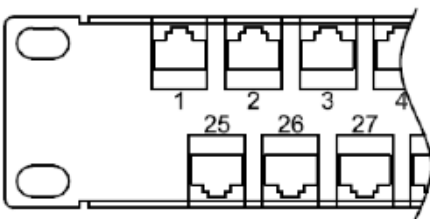

Standart ve önceden sonlandırılmış kurulumlar için ideal

Yüksek Yoğunluklu -1U 48 port

Topraklama seti dahil

Kablo yönetim çubuğu dahil

Excel Kategori 5e, 6 ve 6A Jaklar ile Uyumlu

RoHS, Reach uyumlu

Kenmerken

- Yüksek Yoğunluklu -1U 48 port
- Standart ve önceden sonlandırılmış kurulumlar için ideal
- Topraklama seti dahil

Ürün Tanıtımı

Excel 48 Portlu 1U Keystone bağlantı paneli, çift sıralı keystone jak avantajıyla birlikte yüksek yoğunluk performansı sağlar.

Her sıra, arka arkaya konumlandırılmış 24 adet Keystone jak içerir ve bu sayede bağlantı kurma ve bağlantı kesme için yeterli erişimi sağlayarak mümkün olan yüksek yoğunluğu kazandırır ve gerektiğinde herhangi bir ayrı jakın çıkarılmasına olanak tanır.

Teknik Çizim

Teknik Özellikler

Ürün Bilgileri	
Kapasite	48 port
Genişlik	19" (482.6mm)
Yükseklik	1U (43.80mm)
Derinlik	153.3mm
Ağırlık	0.5 kg
Renk/Yüzey	Krom

Parça Numarası Bilgileri

Parça No	Açıklama
100-042	Excel 48 Portlu 1U Keystone Baęlantı Paneli